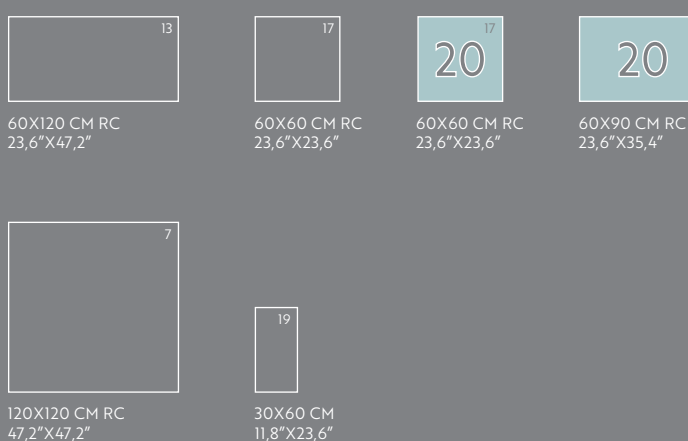

● SOLID20

→ MATT FINISH
→ V3 SHADE VARIATION
→ MOSAIC
→ SKIRTING & STEP *

REVESTIMIENTO - WHITE BODY
FAIENCE - WANDFLIESEN

PIEZAS ESPECIALES - SPECIAL PIECES
PIÈCES SPÉCIALES - SPÉCIALSTÜCKE

EMBALAJE Y PESO - PACKING LIST - CONDITIONNEMENT ET POIDS - VERPAKUNGSDATEN und GEWICHT

FORMATOS SIZES	ESPSOR (MM)	PZAS/CJ	M2/CJ	KG/CJ	PZS/M2	KG/M2	CJAS/ PAL	EUROPALET				
								M2/PAL	KG/PAL	PLANOS CAJAS	ALTURA	MEDIDA PAL.
120X120 CM RC (119X119)	10,5	1	1,4400	34,00	0,69	23,61	36	518,4	1300	(HORIZ.)	77	120X140
60X120 CM RC (59,5X120)	10,0	2	1,4280	31,25	1,40	21,00	40	57,12	1270	1	73	100X120
60X60 CM RC (59,5X59,5)	9,5	4	1,4161	28,47	2,82	20,11	36	50,98	1045	1	73	80X120
30X60 CM	8,7	7	1,2600	22,92	5,56	18,19	48	60,48	1120	2	73	80X120
60X90 CM RC (20 MM)	20,0	2	1,0710	42,85	1,87	40,00	21	22,49	910	1	73	92X105
60X60 CM RC (20 MM) (59,5X59,5)	20,0	2	0,7080	27,50	2,82	38,84	36	25,49	1010	1	73	80X120
33,3X90 CM RC	10,0	4	1,1988	23,88	3,34	19,92	40	47,95	970	2	80	100X120
33,3X90 CM RC DEC	10,5	4	1,1988	23,12	3,34	19,29	40	47,95	940	2	80	100X120

ETERNAL

CAMINO VIEJO
VILA-REAL - ONDA, Nº 30
12540 VILA-REAL
CASTELLÓN - SPAIN

TEL. 0034 964 915 151
INFO@VITACER.ES

© COPYRIGHT VITACER, S.L.
ALL RIGHTS RESERVED.

WWW.VITACER.ES